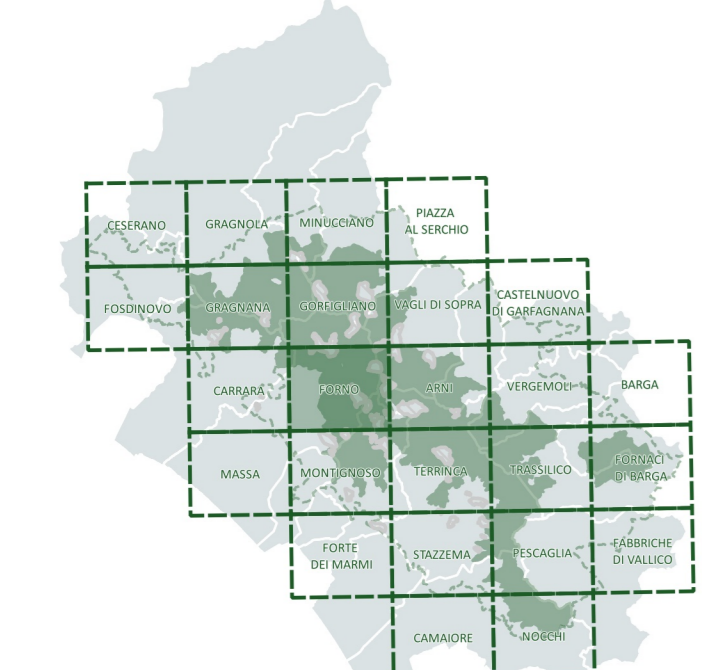

PIANO INTEGRATO DEL PARCO

Parco Regionale Alpi Apuane